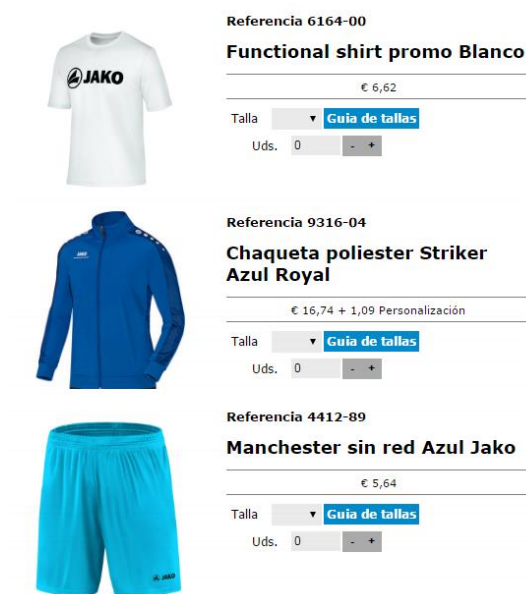

At the bottom of the form, it says "Registro de Socios" with a close button (X).

Una vez registrado basta tan solo proporcionar el e-mail y el password establecido:

Bienvenido a la tienda de club deportivo mosconia

Pinchando en el escudo del club se accede a la tienda del club donde se pueden ver los artículos oficiales a la venta:

Pinchando en cualquiera de ellos se accede a una nueva ventana en la que se detallan las características y precio de cada uno de los artículos: